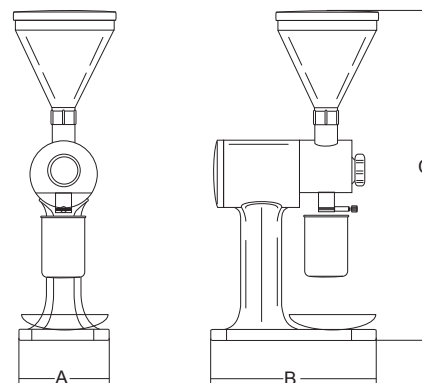

MCF - MPF

macinacaffè - macinapepe coffee and pepper grinders

- Sobria e robusta struttura in acciaio verniciato a polveri.
- Macine in acciaio speciale K100.
- Millimetrico sistema di regolazione della macinatura.
- Campane in lexan trasparente con bocchettone di chiusura.
- Ferma sacchetti di serie su tutti i modelli.
- Motori ventilati per uso continuo.
- Ideali per caffè, pepe e altre piccole spezie.

- Strong and sober varnished steel body.
- Grinders made from special steel K100.
- Grinding system with millimetric precision.
- See-through lexan container with locking device.
- Bag holder (standard for all versions).
- Ventilated motor for continuous operation.
- Perfect for coffee, pepper and small spice.

A	B	C	Peso netto Net weight Nettogewicht Poids net	Dimensioni imballo Shipping Verpack. abmessungen Dim. emballage	Peso lordo Gross weight Bruttogewicht Poids brut

MCF-MPF 3	220/3	230-400/50Hz	3	107	360	90-180	320	480	820	34	310x730x1140	37