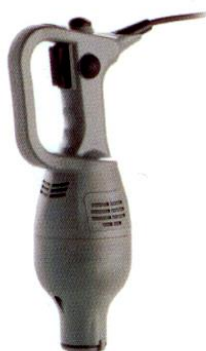

VENTILERET MOTOR
"PATENTERET SYSTEM"

IPX3 BESKYTTELSE AF
ELEKTRISKE DELE

LYNKOBLING
(1/4 OMGANG)

BEMÆRK:

- MEDIUM POWER HÅNDMIXERE
- LETVÆGTS FIBER – ENORMT SLIDSTÆRKT
- RUSTFRIE KNIVE m/ FIBERGLAS HOVED

CICLONE 30

CICLONE 23

CICLONE 15

STAVKNIV
25

STAVKNIV
35

DOBBELT
PISKERIS

	CICLONE 15	CICLONE 23	CICLONE 30	STAVKNIV 25	STAVKNIV 35	PISKERIS
Varenummer	66010102	66020102	66030102	66002500	66003500	66009000
Størrelse	LILLE	LILLE	MEDIUM			
Power	230 Volt / 50 Hz	230 Volt / 50 Hz	230 Volt / 50 Hz			
Effekt	150 Watt / 0,2 HK	230 Watt / 0,3 HK	300 Watt / 0,4 HK			
Omdr. hastighed	12.000 o/min	12.000 o/min	12.000 o/min			
A	100 mm	100 mm	100 mm	Ø94 mm	Ø94 mm	106 mm
B	182 mm	182 mm	182 mm	-	-	113 mm
C	340 mm	340 mm	348 mm	250 mm	320 mm	348 mm
Vægt	1,8 Kg	2,0 Kg	2,2 Kg	0,5 Kg	0,7 Kg	1,1 Kg