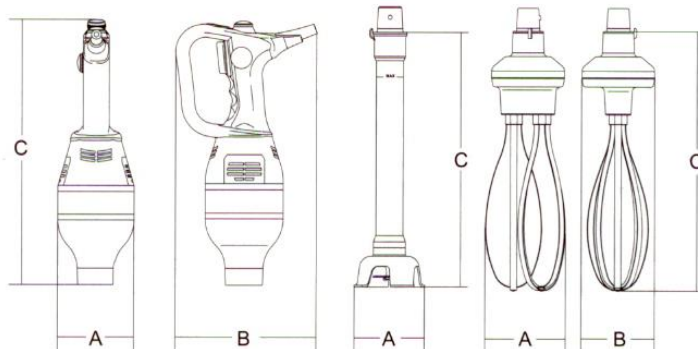

CICLONE 23

CICLONE 15

STAVKNIV
25

STAVKNIV
35

DOBBELT
PISKERIS

	CICLONE 15	CICLONE 23	CICLONE 30	STAVKNIV 25	STAVKNIV 35	PISKERIS
Varenummer	66010102	66020102	66030102	66002500	66003500	66009000
Størrelse	LILLE	LILLE	MEDIUM			
Power	230 Volt / 50 Hz	230 Volt / 50 Hz	230 Volt / 50 Hz			
Effekt	150 Watt / 0,2 HK	230 Watt / 0,3 HK	300 Watt / 0,4 HK			
Omdr. hastighed	12.000 o/min	12.000 o/min	12.000 o/min			
A	100 mm	100 mm	100 mm	Ø94 mm	Ø94 mm	106 mm
B	182 mm	182 mm	182 mm	-	-	113 mm
C	340 mm	340 mm	348 mm	250 mm	320 mm	348 mm
Vægt	1,8 Kg	2,0 Kg	2,2 Kg	0,5 Kg	0,7 Kg	1,1 Kg